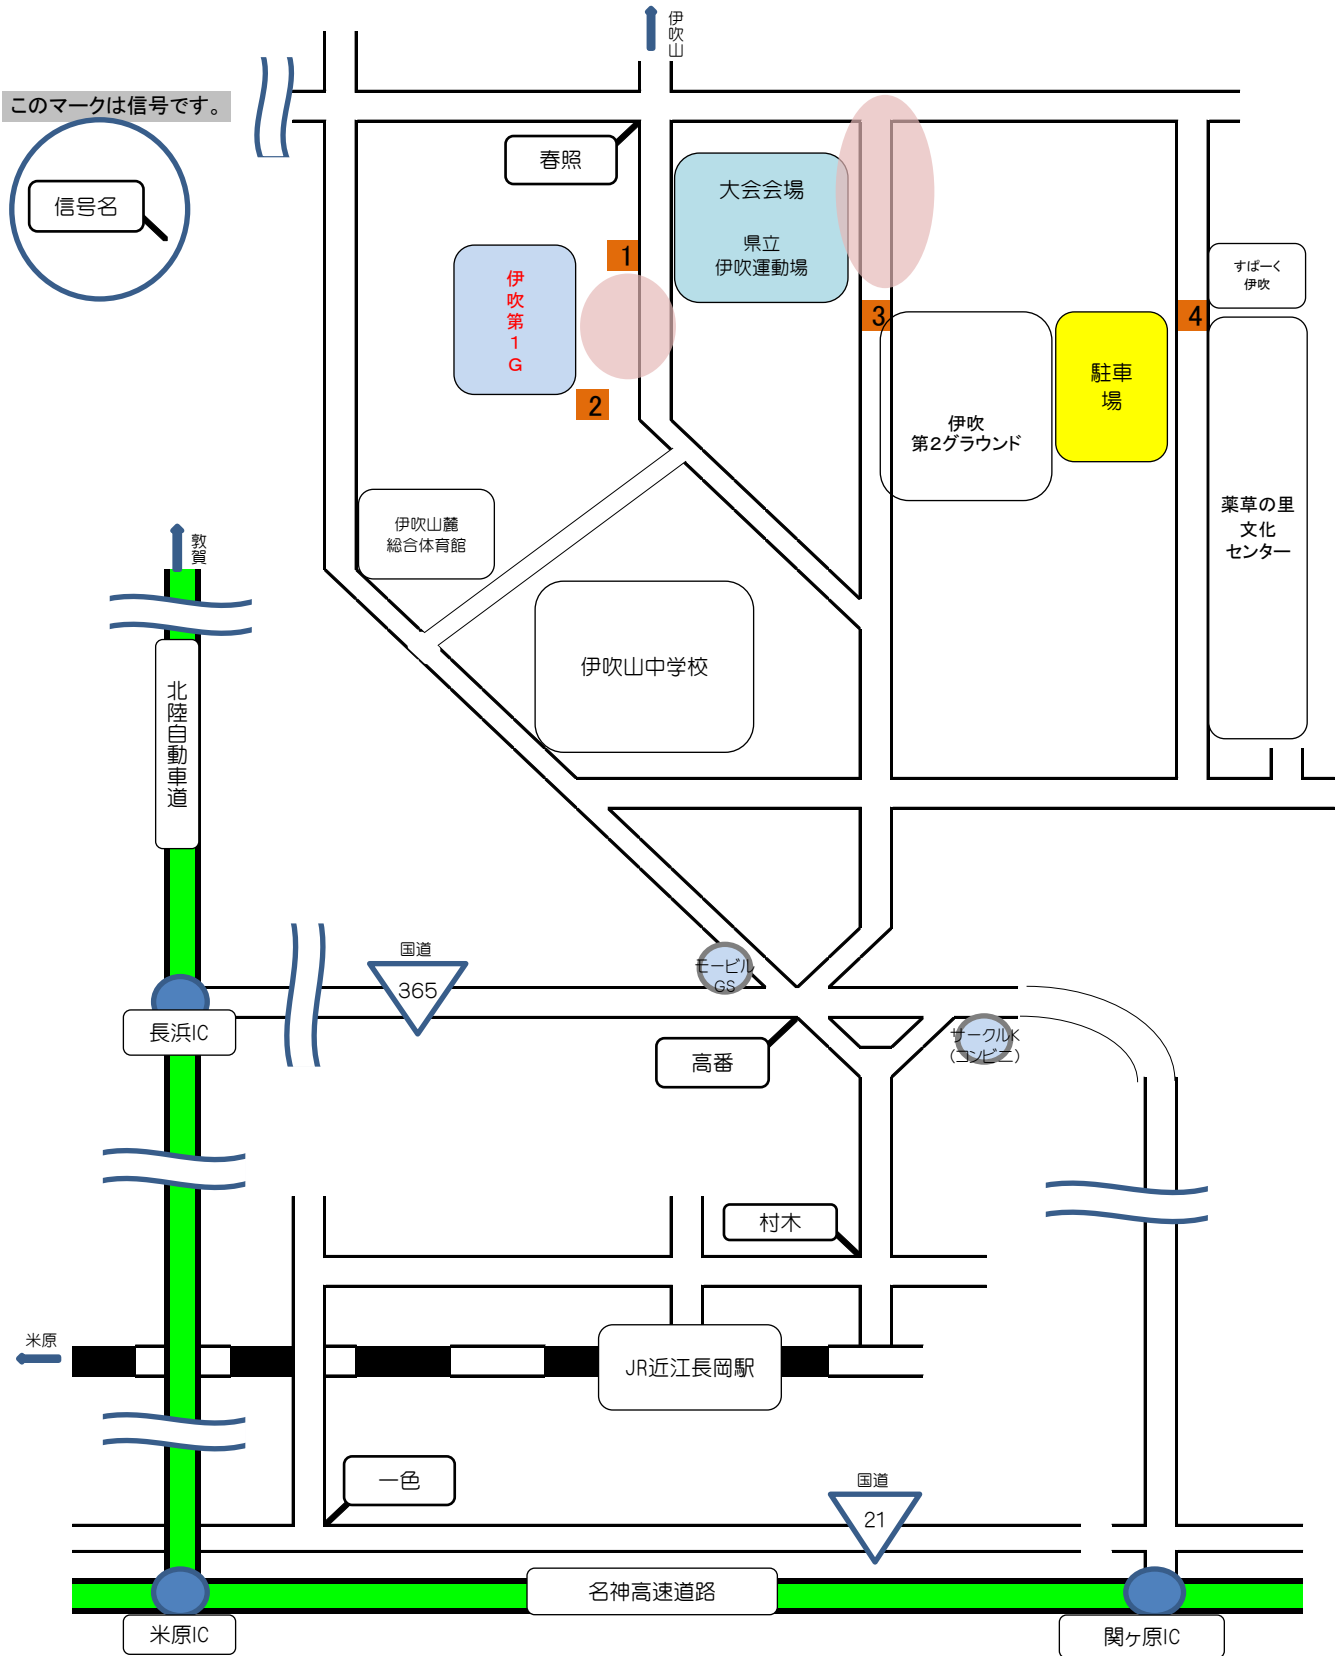

# 会場付近広域図

このマークは信号です。

## 【注意事項】

- ・ **黄色い部分は駐車禁止です。バス・自動車は薬草の里駐車場に駐車してください。地図黄色**
- ・ アイドリングはしないでください。
- ・ 応援にこられる保護者の方にもお伝えください。

## 【交通機関】

- 高速道路 ... 長浜IC、米原IC、関ヶ原ICより約11km
- 最寄りのJR駅 ... 近江長岡駅(会場まで約5km)
- 最寄りの新幹線駅 ... 米原駅(会場まで約11km)

**1 2 3 4** 交通整理役員の立位置